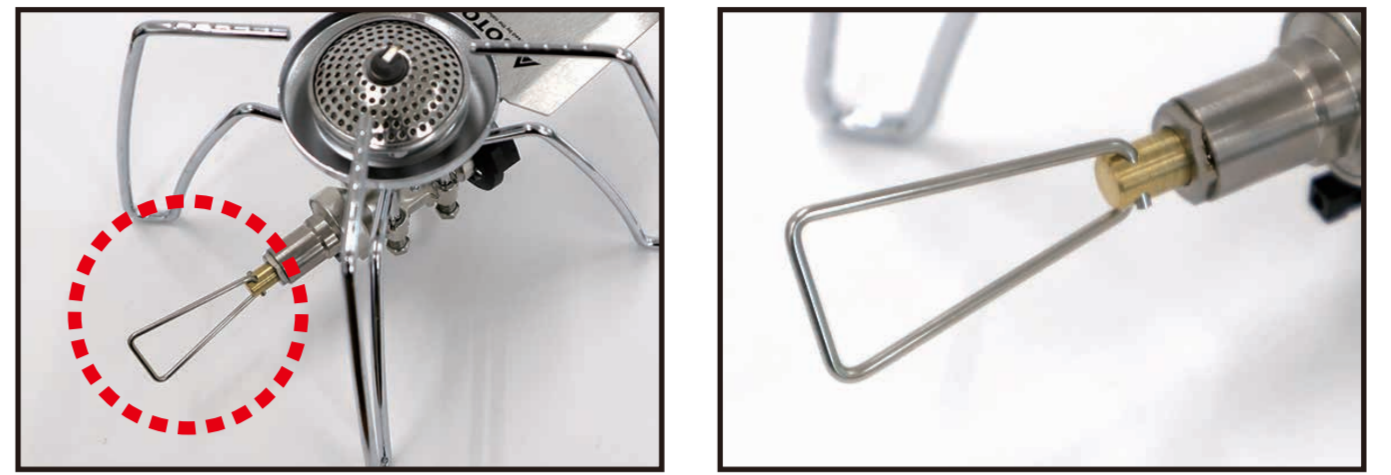

レギュレーターストーブ ST-310 他、回収・交換対象の識別について

製品本体・パッケージによる識別

製品本体による対象ロット番号の確認方法

回収対象製品

器具栓つまみ(ハンドル)が黒い製品が回収対象となります。

対象外製品

器具栓つまみ(ハンドル)がシルバーの製品は回収対象外です。

パッケージによる対象ロット番号の確認方法