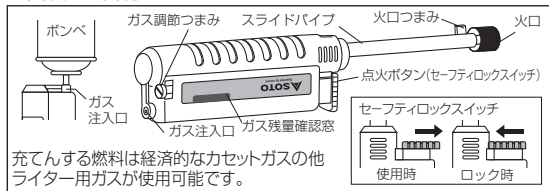

スライドガスマッチ ST-407LV 取扱説明書

■各部の名称

充てんする燃料は経済的なカセットガスの他ライター用ガスが使用可能です。

■ガスの充てん ※気温が低い時はライター用ガスが有効です。

1. セーフティロックスイッチをロックします。
2. スライドガスマッチの火口を下向きにしてポンペを軽く上下させながらボンベノズルを注入口に垂直に強く差し込みます。数秒で充てんされます。
3. ガスを充てん後、ガス漏れのないことを確認します。
  ※上記の作業は必ず火気のないところで行ってください。
  ※ガスがタンクに残っていると充てんできないことがあります。
  タンク内のガスを使いきってから充てんしてください。

■使用方法

1. セーフティロックを解除し点火ボタンを「カチッ」というまで押し点火します。点火しない場合はゆっくりとこの作業を繰り返します。
2. 炎の大きさはガス調節つまみで調節します。
3. 点火ボタンを離すと消火します。
4. 使用後はセーフティロックを必ずロックします。
5. 火口(スライドパイプ)の伸縮は火口つまみを持って行います。

⚠️ 警告

- ●使用中及び使用直後は先端部分が熱くなっていますので可燃物を近づけたり、手を触れたりしないでください。火口の伸縮は必ず火口つまみを持って行ってください。

連続使用は20秒まで

- ●20秒以上連続して使用しないでください。火口付近が高温になりやけど、本体の変形、破損等のおそれがあります。

⚠️ 注意

- ●高温時や気圧の低い高地、またライター用ガスを充てんした時は、消火時に残留ガスにより炎がしばらく消火しないことがあります。その際はガス調節つまみを－(マイナス)方向に回して調節してください。必ず消火の確認をしてください。
- ●気圧の低い高地では点火しない場合があります。

■使用上の注意 ⚠️ 警告

1. 着火時または使用中は顔や手に火口を向けないでください。やけどの危険があります。
2. 使用後はセーフティロックスイッチを必ずロックしてください。
3. 使用後消火を確認し、お子様の手の届かぬ40℃以下の場所に保管してください。ストーブ、こんろ等高温になる場所や直射日光の当たる場所には絶対に置かないでください。
4. 火口にゴミ等が付かないように注意してください。ノズル詰まりの原因になります。ロウソクの点火時にロウが付着した場合は火口が冷めた後、取り除いてください。
5. アルコールなどの薬品の付着に注意してください。本体樹脂が破損するおそれがあります。
6. 勝手に分解や改造をしたり、当社の純正部品以外の部品、または付属品を付けて使用しないでください。当社はそのような場合に発生した事故または品質保証等の責任は一切負いません。
  - ・火口内の電極を変形させないでください。
  - ・火口やスライドパイプを回転させないでください。
  - ・ガス調整は+から-の間で行い、それ以上回転させないでください。

※ご不明な点がありましたら、当社「お客様係」までご連絡ください。

お客様係フリーダイヤル **0120-75-5000**