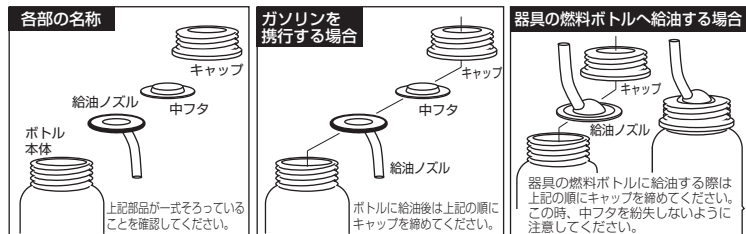

注意 (取扱いを誤った場合、使用者が傷害を負う危険、及び物的損害のみの発生が想定されることを示します。)

1. 規定容量以内での給油を行ってください。ボトルに表示のある給油ラインを超えて給油しないでください。
2. 給油ノズルはボトル内収納式のため、ガソリン保管時はガソリンに浸かっています。また中フタにもガソリンが付着した状態になっていますので給油の際には、手、衣類その他へガソリンが付着しないよう十分注意してください。
3. 作業の際、キャップ、中フタなどで手を切るなどのケガをしないよう十分注意してください。
4. 錆びるおそれがありますのでガソリン以外の液体は絶対に入れないでください。
5. ご使用后、保管の際は必ずお子様の手の届かない所に保管してください。

■保管する際の注意

1. 本製品を保管する際、キャップをゆるめることでボトル内の圧力を調整してください。
2. 直射日光が当たる場所や火気の近く、転倒しやすい場所、室内などに保管しないでください。
3. 横倒しにした場合でも漏れない設計になっていますが、バッグなどの中に携帯する場合には安全上、転がらないようにしてください。
4. ガソリンを長期間保存することは避け、できるだけ早めに使用してください。
5. 空のガソリンボトルを保管する場合はキャップをゆるめてください。

■使用方法

●本製品への給油

1. 本製品に給油する際はキャップ、中フタ、給油ノズルを外してからゆっくりと給油してください。ガソリンを入れ過ぎると給油ノズルを収納した際に溢れることがあります。ボトルに表示のある給油ラインを超えて給油しないでください。
2. 給油した後に給油ノズルの先端をボトル内に差し込み、中フタをのせ、キャップを締めます。中フタは上下どちらの向きでもガソリンが漏れない設計になっています。キャップは確実に締め付けてください。

●器具の燃料ボトルへの給油

3. 器具の燃料ボトルに給油する際は、必ず平らな場所で、本製品の給油口を上に向け、キャップをゆるめ、圧力調整(ガス抜き)を行った後キャップを開けてください。圧力調整時はキャップをゆるめた際にガソリンがにじみ出る場合がありますので身体、衣類、器具などにガソリンがかからないよう十分注意してください。
4. 中フタと給油ノズルを外し、給油ノズルの先端部を上に向けボトル本体の給油口の上に置きます。ガソリンが手、衣類、その他へ付着しないよう十分注意してください。また中フタははずしたままの状態となりますので紛失しないよう注意してください。
5. キャップ中心の穴に給油ノズルを通しながらボトル本体に締め付けます。
6. ガソリンがこぼれないように十分注意して給油を行ってください。

■交換用部品について

1. キャップ、中フタ、給油ノズルの劣化、破損の場合は速やかに部品を交換してください。
2. 給油ノズルに関しては、パッキンのみは交換は避け、部品を交換してください。

●交換用別売部品

発売元
新富士バーナー株式会社

〒441-0314
愛知県豊川市御津町御幸浜1号地1-3
TEL0533-75-5000(代) FAX0533-75-5033
http://www.shin Fuji.co.jp/ E-mail:info@shin Fuji.co.jp

MADE IN TAIWAN